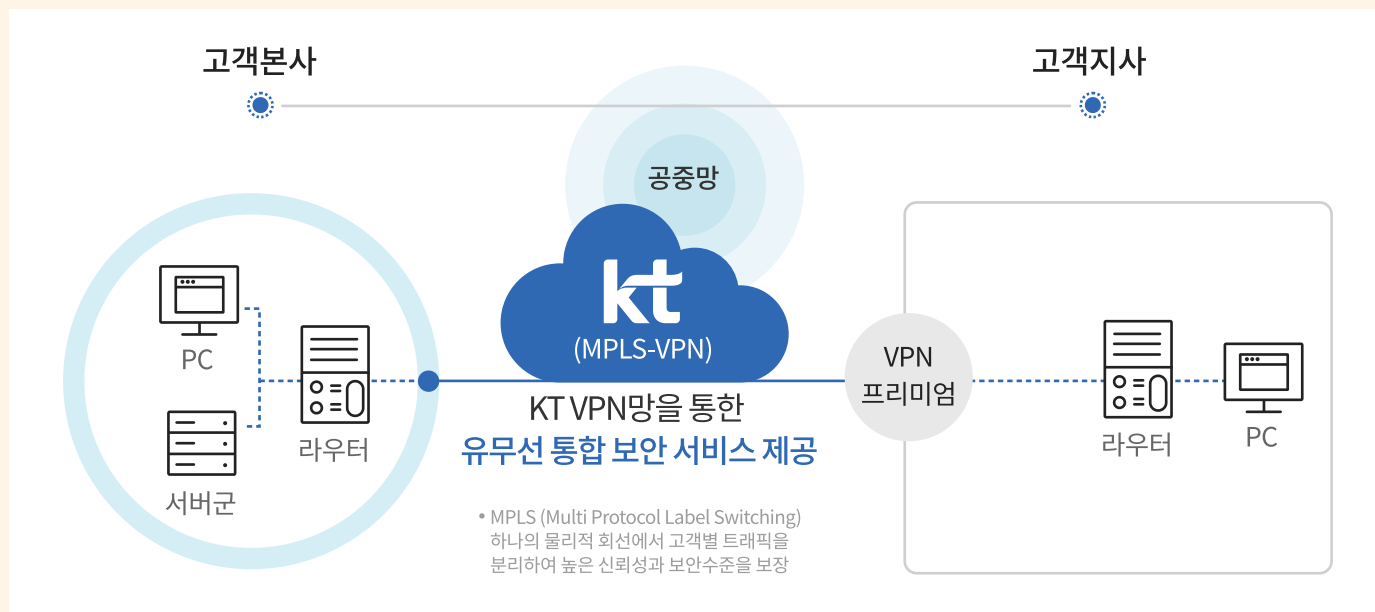

고품질 가상 사설망 서비스

KT VPN

인터넷 원격 보안 접속 때문에 고민이신가요?

신뢰할 수 있는
원격 보안 상태가
꼭 필요합니다

원격 근무 효율을 높이기 위해서는
안정적인 네트워크 품질 확보가
반드시 필요합니다

합리적인 요금으로
안정적인 보안 네트워크를
구축해야 합니다

KT VPN 은

인터넷 원격 보안 접속이 필요한 기업이나 공공기관에
고품질의 안전한 전용 네트워크를 제공하는 서비스입니다

* VPN (Virtual Private Network)

➔ 서비스 특징점

네트워크 보안 적용

검증된 통신기술을 적용하여
서비스를 안정적으로 제공

고품질 보장

전국 단위의 월등한
서비스 커버리지 및 품질 제공

합리적인요금

합리적인 요금으로
보안 네트워크 구축 가능

➔ 서비스 구성도

➔ 서비스 제공 방식

구분	공중망(인터넷) 접속	제공속도	요금안내
VPN Premium (프리미엄)	○	1M / 2M / 5M / 10M	요금 견적 별도 문의 (1588-0114)
VPN Business (비즈니스)	X	20M / 30M / 40M / 50M / 100M	

• 위 표에 명시된 접속 속도 이외 속도의 요금은 협정을 따릅니다.

VPN Premium (프리미엄)

- 메트로 이더넷을 통해 MPLS 보안을 제공하는 프리미엄 서비스입니다.
- 공중 인터넷망과 분리된 VPN 전용망에 보안기술(MPLS)을 적용하여 기업 사설망을 구축/제공 받으실 수 있습니다.

장비 대여료

* VAT 포함

L3 스위치	
국산 장비 110,000원	외산 장비 132,000원

• 설치비는 LAN 사이트 당 110,000원(부가세 포함)이 부과됩니다.

문의 | (대표번호) **1588-0114**