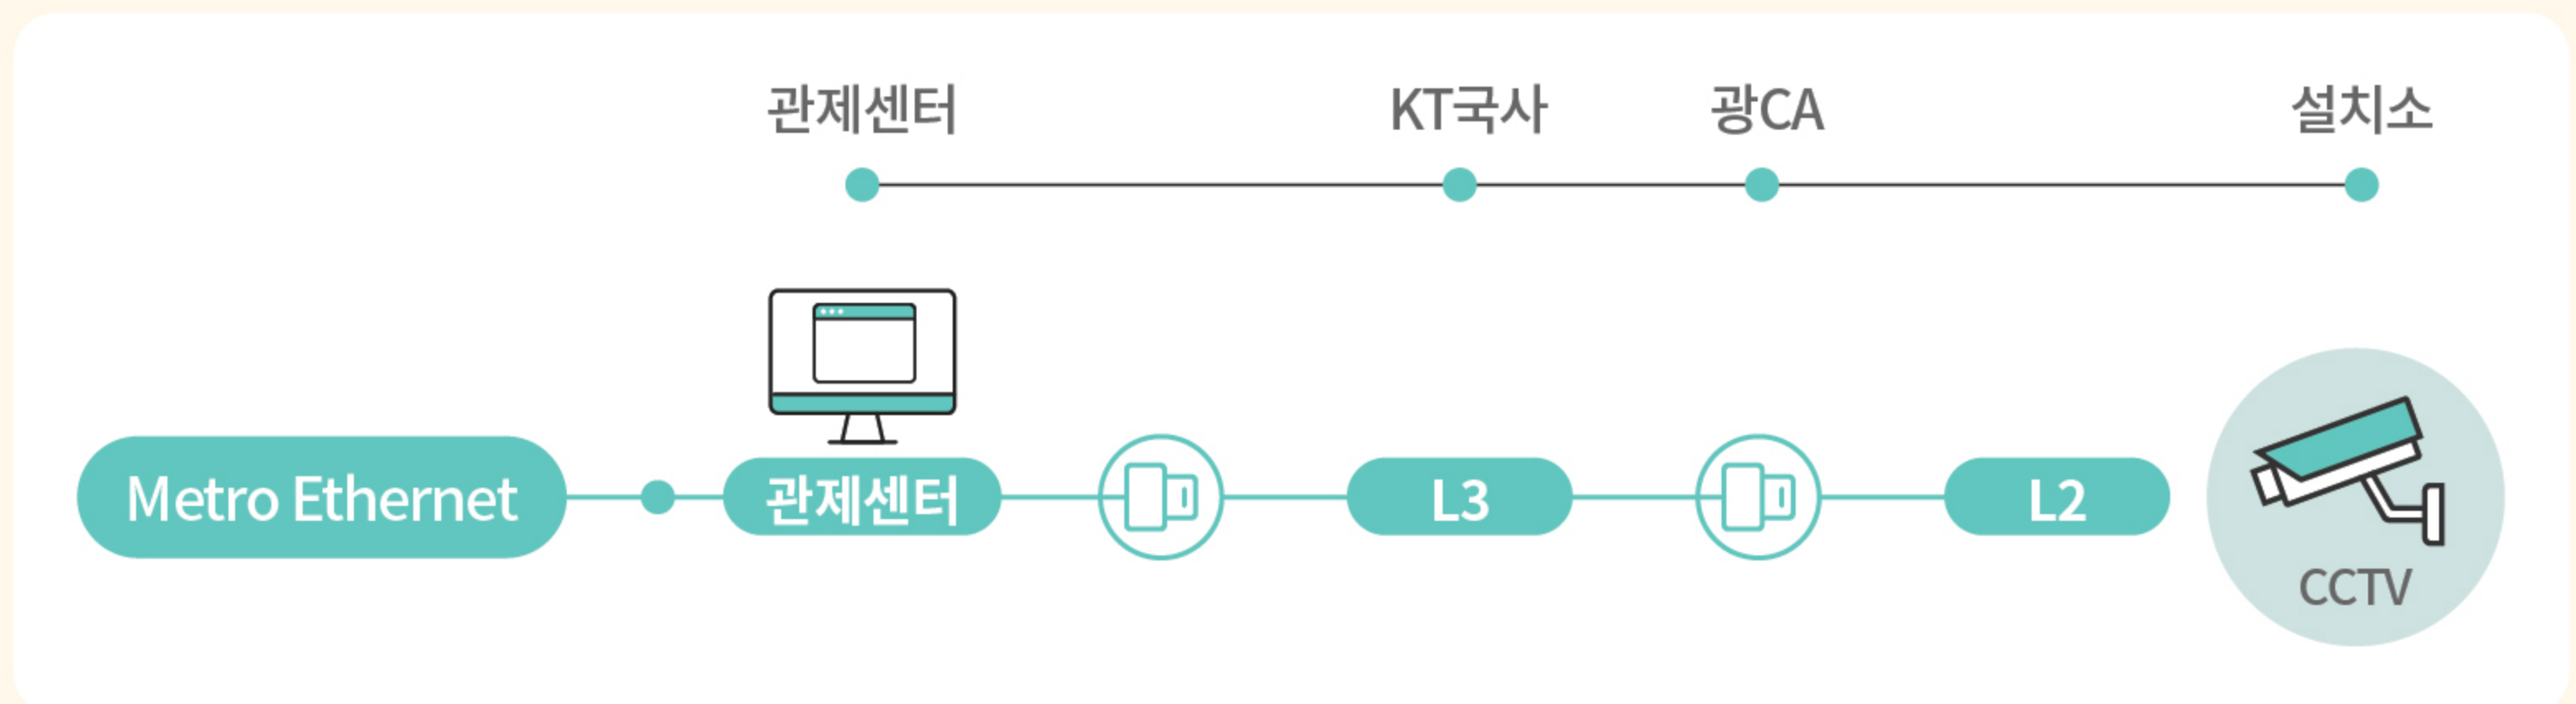

요금 안내

일반요금

•VAT 포함

구분		시내회선
CCTV전용회선 (신규)	수용구역 내	198,000원
	수용구역 외	352,000원

장치 사용료 및 설치비

•VAT 포함

구분	요금	비고
장치 사용료	월 8,800원	
설치비	110,000원/1회	개통, 설치변경, 규격변경 시 청구되는 요금입니다.

문의 | (대표번호) **1588-0114**

(홈페이지) enterprise.kt.com

※ 자세한 내용은 귀사를 방문하는 KT 영업대표에게 문의해 주시기 바랍니다.

MEMO

.....
.....