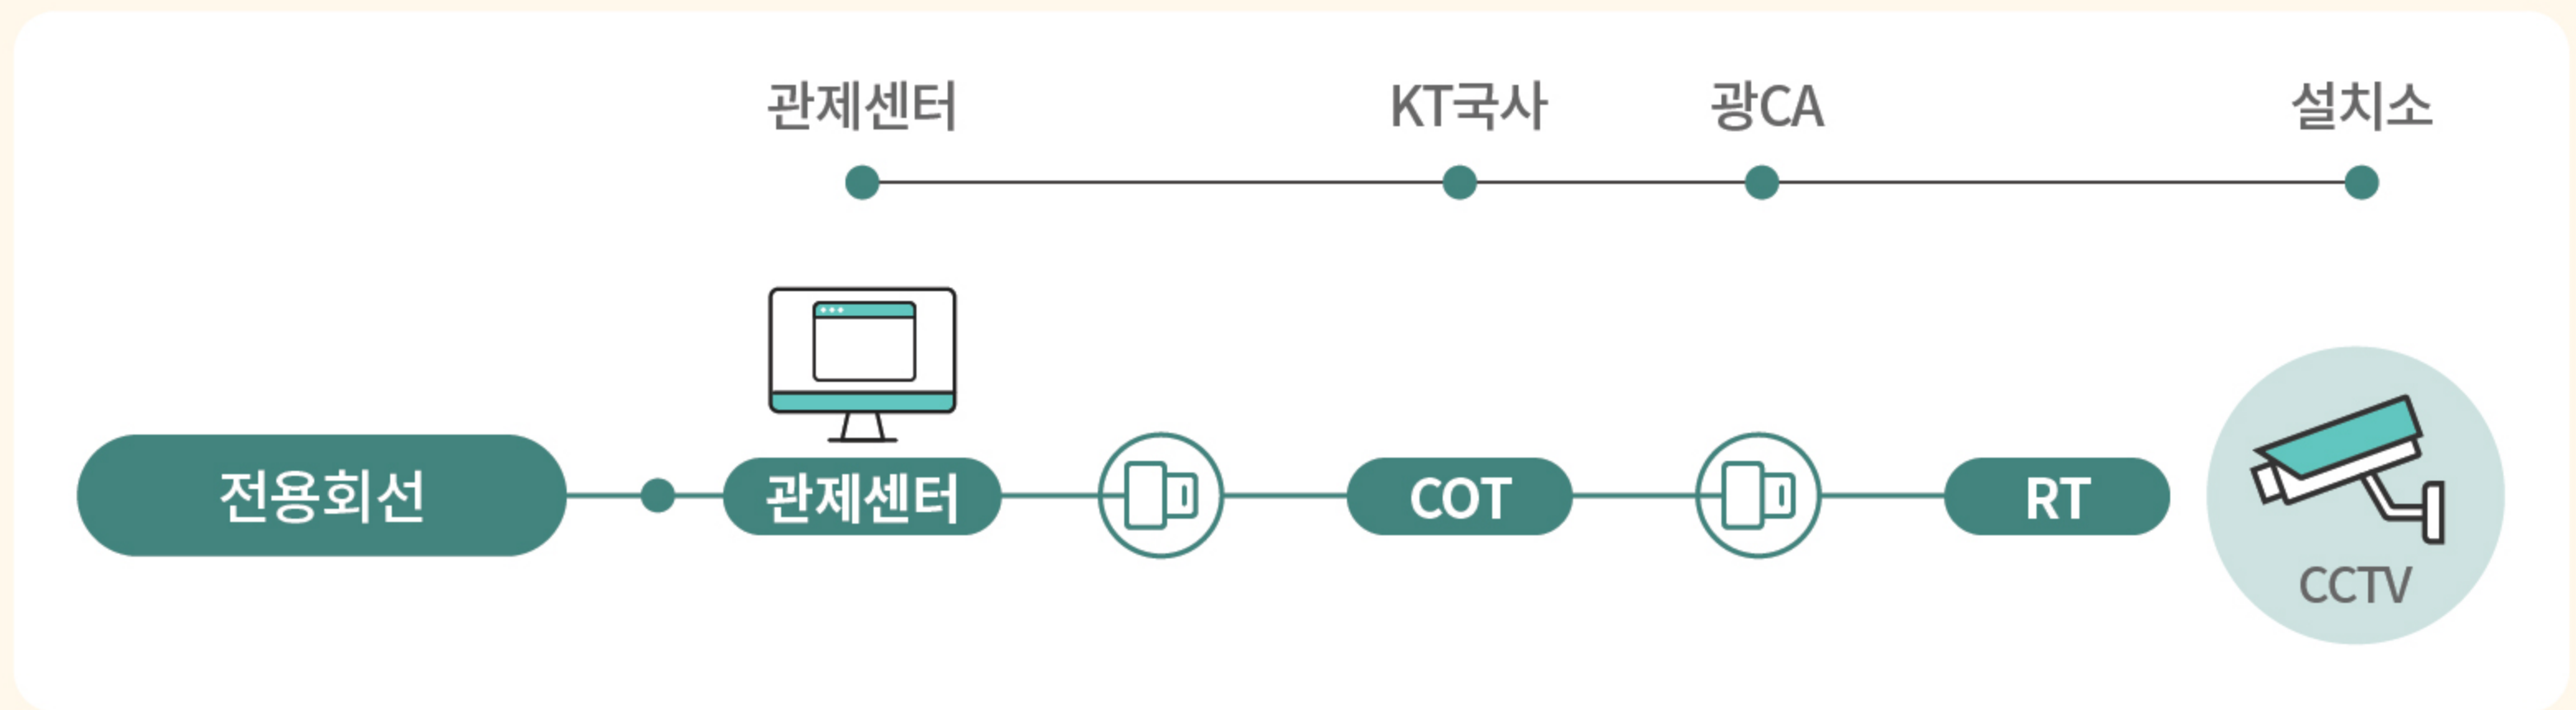

CCTV 단말에 연결하여 보안성이 높은 전용회선 서비스

kt CCTV 전용회선

이런 고객님께 추천합니다

민생 치안을 담당하는
공공기업

보안이 중요한 금융기업

고객의 안전을 지키는
보안 관련 기업

kt CCTV 전용회선은

보안성과 안정성을 보장하는
고객 맞춤형 CCTV 영상 실시간 전송 서비스를 제공합니다.

➔ 서비스 특징점

실시간 전송

영상을 실시간으로 정확하게 전송,
현장 모니터링을 실행

높은 보안/안정성

SO(System Operator), IPTV 사업자에게
24시간 방송 프로그램 전송 가능

맞춤형 서비스

최적의 방송을 위해 방송 관제센터에서
24시간 365일 모니터링 서비스 제공

서비스 구성도